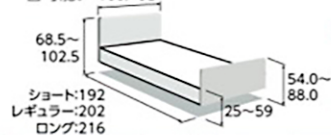

【C】ミオレットⅢ 2モーター

背上げ時の身体のズレ抑制機能が充実

JIS T9254

1モーター 2モーター 3モーター
背上げ 足上げ 高さ調整

- カラー／本体：ダークブラウン
ボード：ブラウン
- ◆足先上げと足先下げがワンタッチで切替可能。100/93

月額レンタル料金 **8,500円**

1割 **850円**

ご利用者負担額 2割 **1,700円**

3割 **2,550円**

品番	モーター数	適合マットレス (cm)	ボトム長さ (cm)	重量 (kg)	TAIS
P113-22DA	2	83	ショート 184	84.5	00631-000554
			レギュラー 194		
			ロング 208		
P113-21BA	2	88~91	ショート 184	87.5	
			レギュラー 194		
			ロング 208		

【D】ミオレットⅢ 3モーター