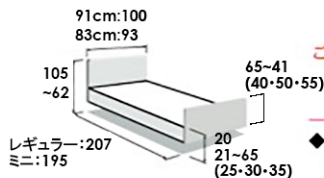

高さ調整

月額レンタル料金 **9,500円**

1割 **950円**

ご利用者負担額 2割 **1,900円**

3割 **2,850円**

◆ラクリアモーションを使えば、身体の圧迫感を軽減し、座位に近い姿勢で行えます。

品番	モーター数	適合マットレス (cm)	ボトム長さ (cm)	重量 (kg)	TAIS
KQ-7202	3	83	ミニ 180	82	00170-000778
KQ-7212			レギュラー 191	82.5	
KQ-7222		91	ミニ 180	84	
KQ-7232			レギュラー 191	84.5	

[B] 楽匠Z 3モーター

JIS T 9254

1モーター

背上げ

2モーター

足上げ

4モーター

高さ調整

月額レンタル料金 **12,500円**

1割 **1,250円**

ご利用者負担額 2割 **2,500円**

3割 **3,750円**

◆ラクリアモーションを使えば、身体のずり落ちを抑え、座位に近い姿勢で行えます。

品番	モーター数	適合マットレス (cm)	ボトム長さ (cm)	重量 (kg)	TAIS
KQ-7302	4	83	ミニ 180	83	00170-000786
KQ-7312			レギュラー 191	83.5	
KQ-7322		91	ミニ 180	85	
KQ-7332			レギュラー 191	85.5	