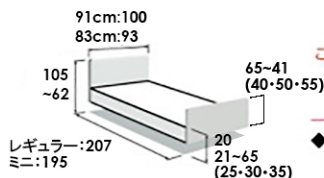

[A] 楽匠Z 2モーター

全く新しい背上げ機構、ラクリアモーション搭載

JIS T 9254

1モーター

背上げ

2モーター

足上げ

3モーター

高さ調整

月額レンタル料金 **9,500円**

1割 **950円**

ご利用者負担額 2割 **1,900円**

3割 **2,850円**

◆ラクリアモーションを使えば、身体の圧迫感を軽減し、座位に近い姿勢で行えます。

品番	モーター数	適合マットレス (cm)	ボトム長さ (cm)	重量 (kg)	TAIS
KQ-7202	3	83	ミニ 180	82	00170-000778
KQ-7212			レギュラー 191	82.5	
KQ-7222		91	ミニ 180	84	
KQ-7232			レギュラー 191	84.5	