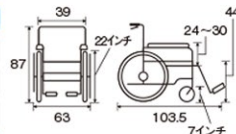

スイングアウト

車輪着脱

リクライニング

リクライニング&ティルト

ひじ跳ね上げ

モジュール

ティルト

背折れ可

- 重量／30kg(バッテリーは除く)
バッテリー2.9kg
- 耐荷重／100kg
- 速度／前進1.7～4.5km/h(5段階切替)
後進0.9～2.3km/h(5段階切替)
- 連続走行距離／15km
- 最大登坂斜度／6°
- 充電時間／2.5～3時間
- カラー／ブラック

■X0F1 オプション

商品名	品番	月額レンタル料金	ご利用者負担額			TAIS
			1割	2割	3割	
③ステッキホルダー	XA7-24871-00	1,100円	110円	220円	330円	00233-000056
④追加バッテリー	JWB2	5,500円	550円	1,100円	1,650円	00233-000010