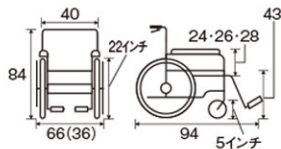

- | | |
|--------------|--------|
| スイングアウト | ひじ跳ね上げ |
| 車輪着脱 | モジュール |
| リクライニング | ティルト |
| リクライニング&ティルト | 背折れ可 |

- 重量／本体：20.5kg
(バッテリーは除く) バッテリー：3.0kg
- 耐荷重／75kg
- 前進速度／2～6km/h(5段階切替)
- 連続走行距離／約20km
- 最大登坂斜度／6°
- 充電時間／最大3時間
- カラー／シート：ウォームグレー